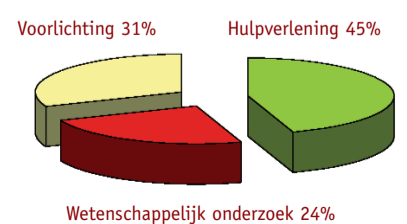

Besteding van de inkomsten in 2007